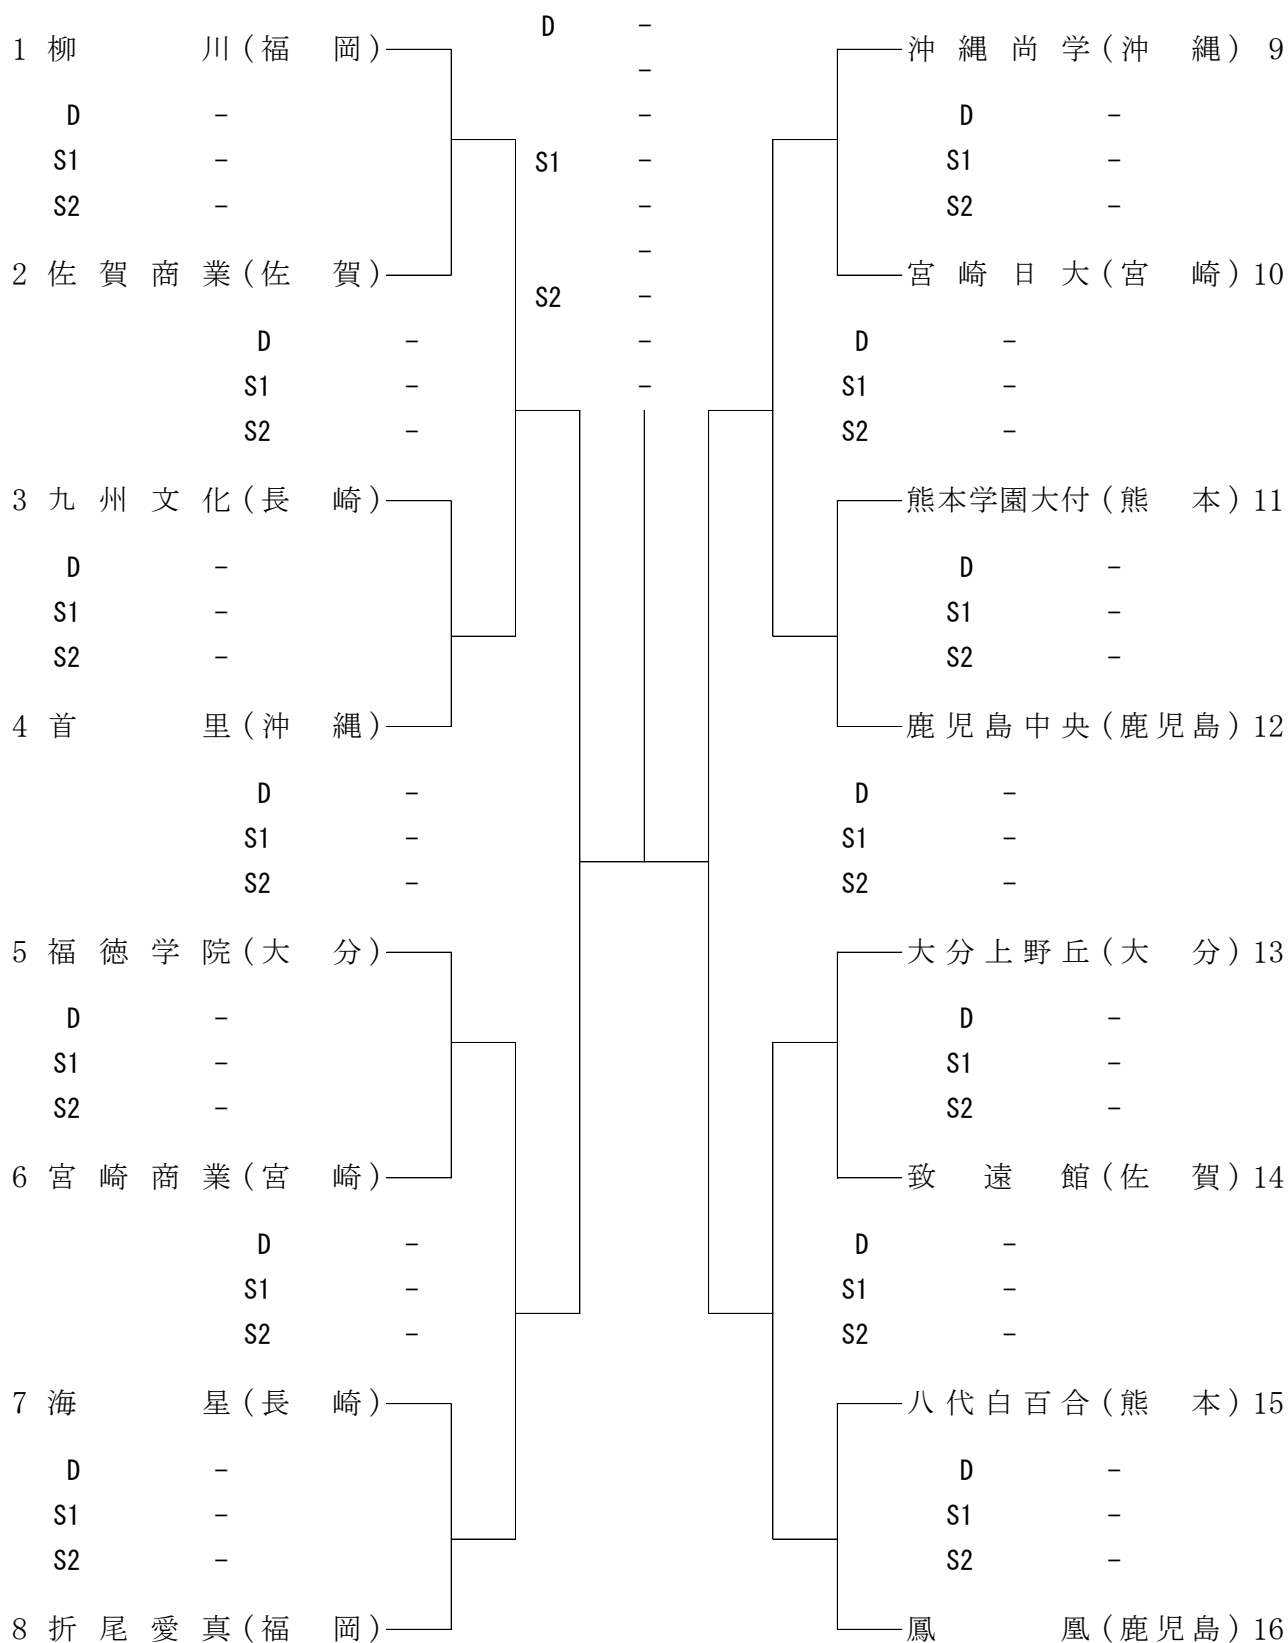

平成29年度 全九州高等学校体育大会
第52回 全九州高等学校テニス競技大会

《 女子 団 体 》