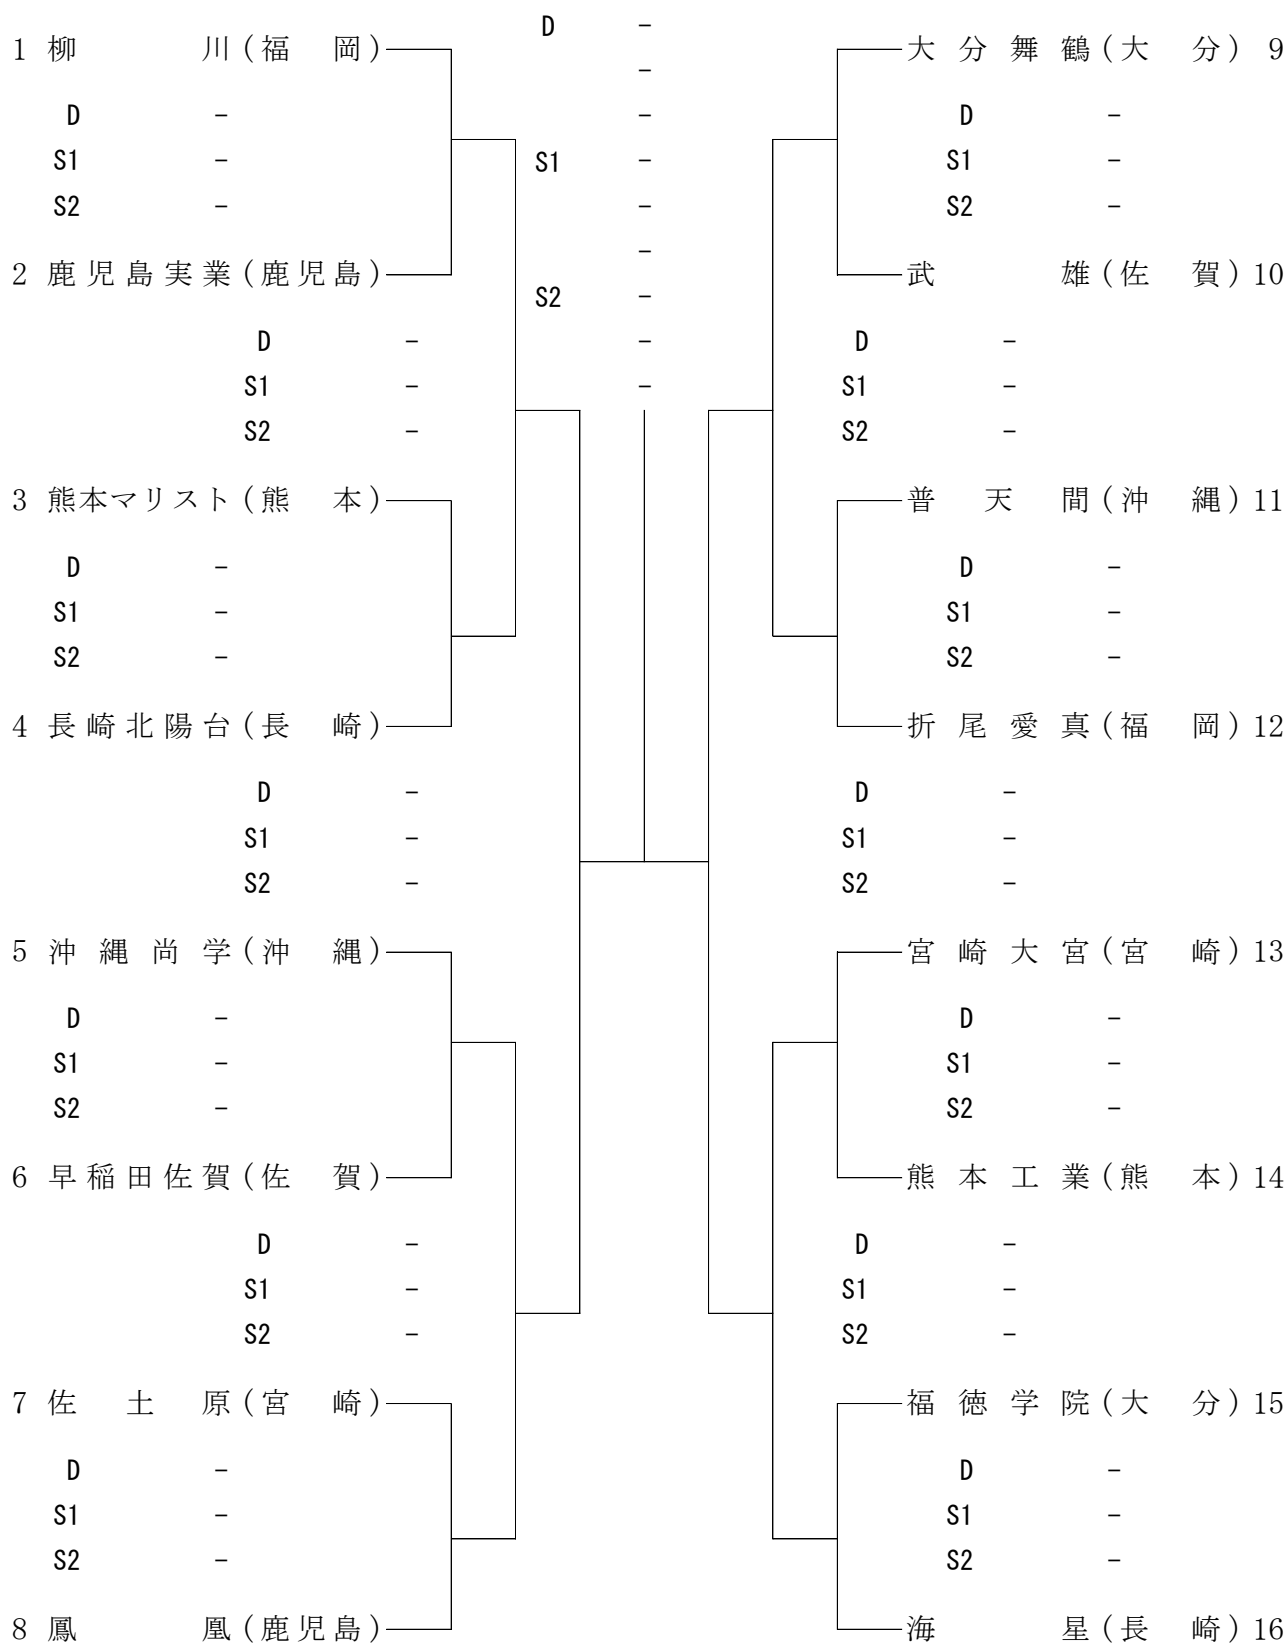

平成29年度 全九州高等学校体育大会
第52回 全九州高等学校テニス競技大会
《男子団体》