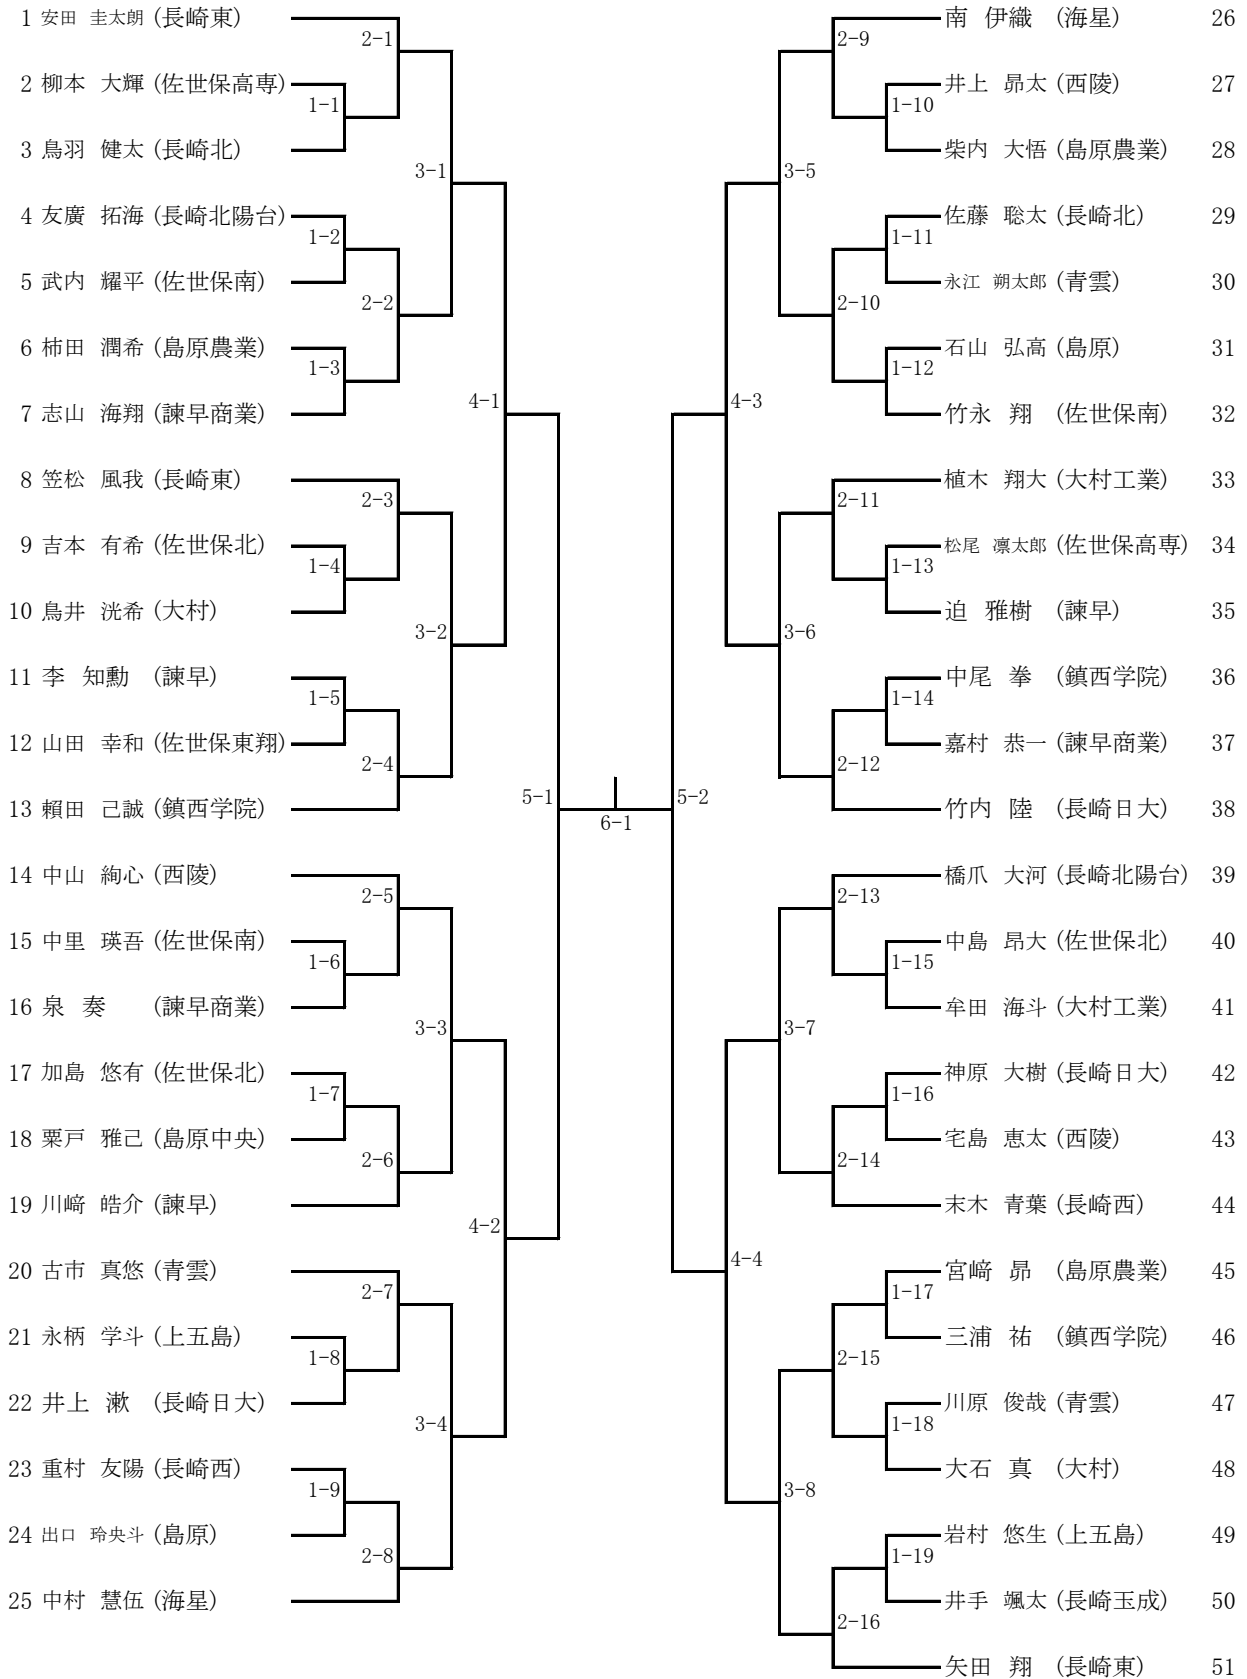

男子シングルス (1)

男子シングルス (2)

52 田中 陸翔 (海星)	2-17		2-25	中村 宗平 (長崎北陽台)	78
53 山崎 鼓太郎 (佐世保高専)	1-20		1-30	田中 優雅 (長崎北)	79
54 田崎 歩武 (佐世保南)		3-9		横山 真聖 (諫早商業)	80
55 御手洗 有 (青雲)	1-21		1-31	山下 亮太 (大村工業)	81
56 岩永 大樹 (大村工業)		2-18	2-26	高橋 広到 (長崎西)	82
57 品川 芽吹 (西陵)	1-22		1-32	戸泉 拓未 (島原)	83
58 奥村 慶太 (佐世保東翔)		4-5		松田 遥貴 (佐世保工業)	84
59 井手 日葵 (長崎東)	2-19		2-27	村山 颯一 (佐世保南)	85
60 平野 鯉太郎 (諫早商業)	1-23		1-33	名切 健一郎 (上五島)	86
61 平山 隆仁 (大村)		3-10		高口 温 (長崎東)	87
62 本多 隼颯 (島原農業)	1-24		1-34	横山 珠羽 (大村)	88
63 水上 航一 (長崎西)		2-20	2-28	日下部 虹太 (鎮西学院)	89
64 小田 晃生 (長崎北陽台)		5-3		泉 界瑛 (海星)	90
65 中村 光志 (長崎北陽台)	2-21		2-29	岩本 始恩 (西陵)	91
66 宮崎 碧蒼 (島原)	1-25		1-35	田中 夏輝 (諫早)	92
67 平尾 太洋 (長崎玉成)		3-11		丸尾 悠太 (長崎日大)	93
68 浦浜 蒼空 (長崎北)	1-26		1-36	鶴田 陽介 (青雲)	94
69 岩永 祐一郎 (佐世保北)		2-22	2-30	下谷 宝生 (上五島)	95
70 山口 琢磨 (長崎西)		4-6		野上 冬馬 (大村工業)	96
71 出口 俊汰 (長崎日大)	1-27		1-37	横山 誉樹 (長崎東)	97
72 岩永 直太 (鎮西学院)		2-23	2-31	城川 滉大 (島原農業)	98
73 福岡 稔生 (諫早)	1-28		1-38	古川 大聖 (佐世保高専)	99
74 平野 裕太 (大村)		3-12		伊達 陽汰 (島原)	100
75 出口 煌斗 (上五島)	1-29		1-39	堤 遼太 (佐世保北)	101
76 佐藤 和泉 (島原中央)		2-24	2-32	松尾 瑛翔 (長崎玉成)	102
77 平山 寛汰 (海星)				渡邊 陽太 (海星)	103