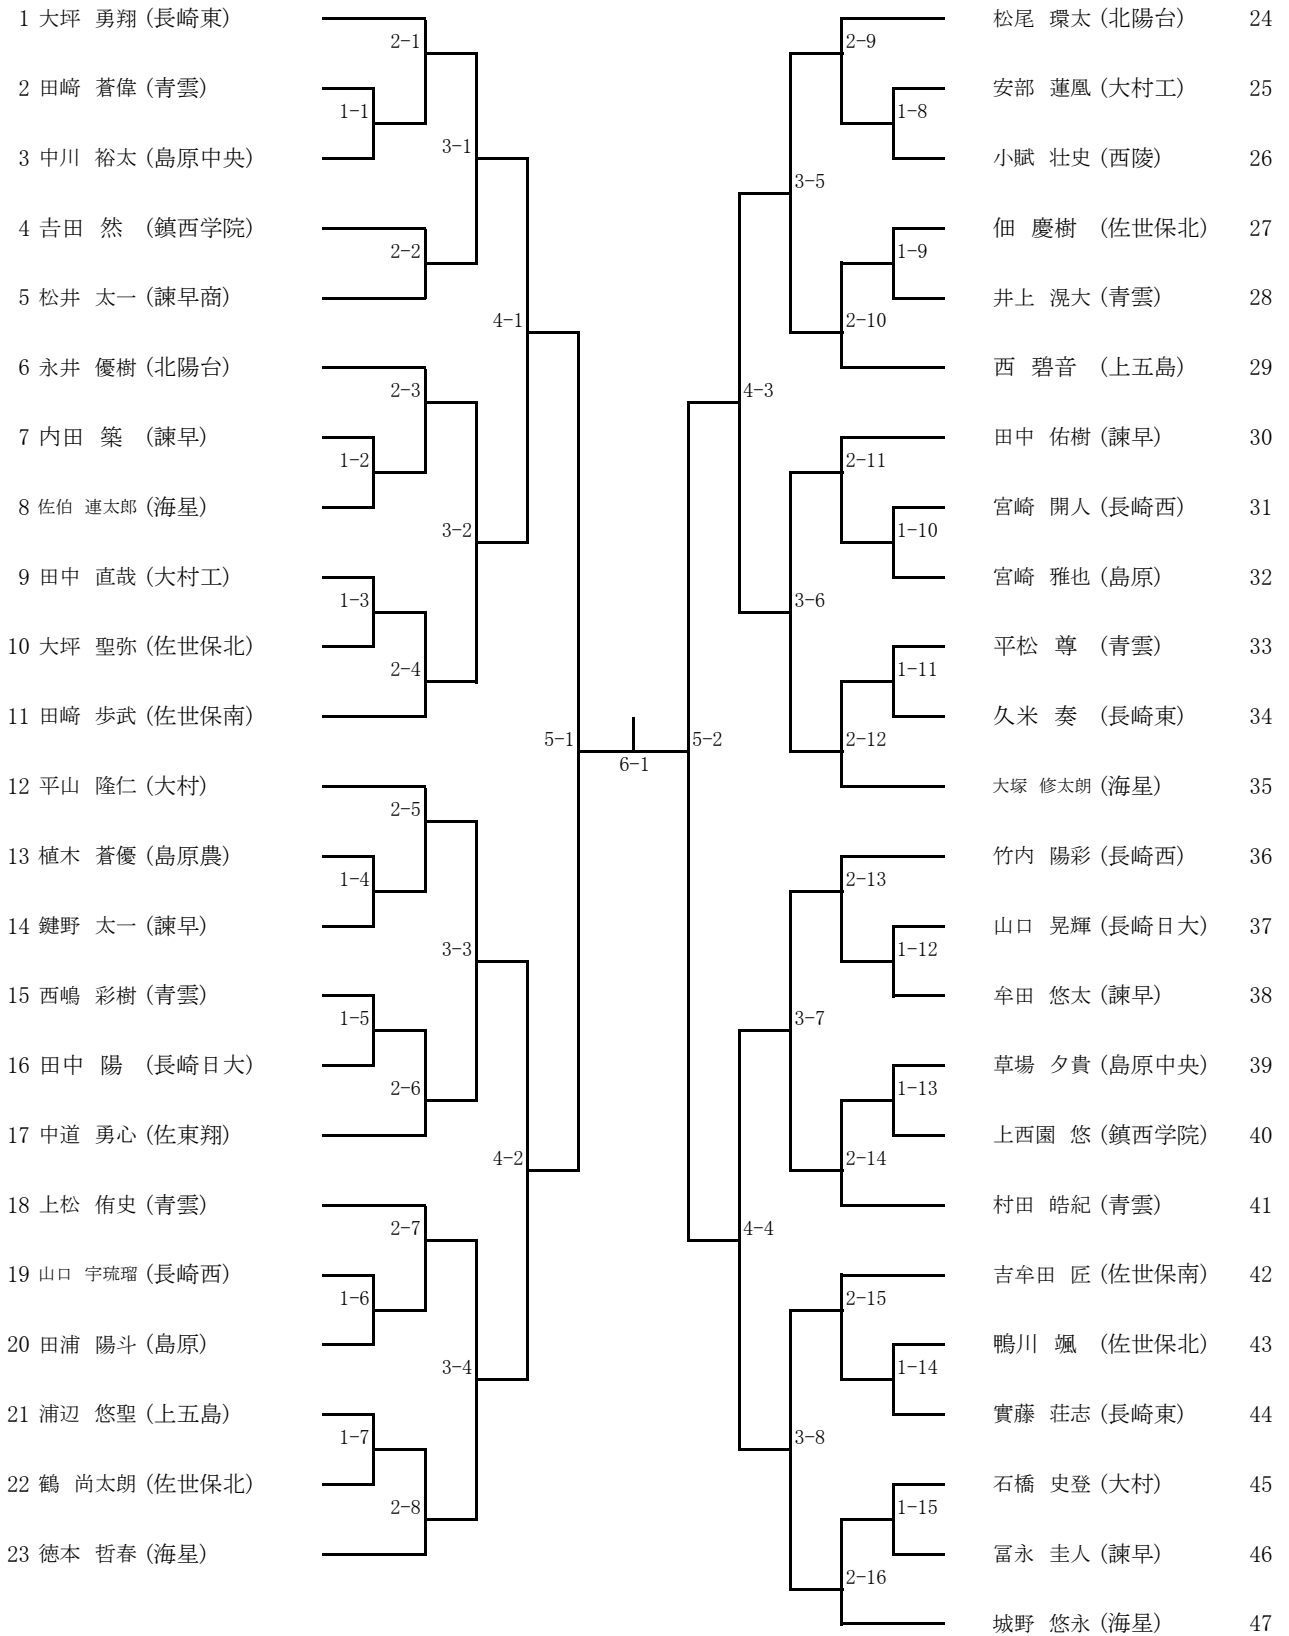

令和5年度(第35回)長崎県高等学校テニス選手権シングルス大会
 令和5年9月16日(土)・17日(日)
 長崎北陽台高校・長崎市営庭球場

男子シングルス(1)

令和5年度(第35回)長崎県高等学校テニス選手権シングルス大会
 令和5年9月16日(土)・17日(日)
 長崎北陽台高校・長崎市営庭球場

男子シングルス(2)

48 藤本 大輝 (海星)												豊田 亮太 (海星)	71
49 田中 獅乙 (鎮西学院)	1-16											上田 力也 (島原)	72
50 前田 迅 (青雲)		3-9										増山 幹太郎 (諫早)	73
51 高橋 諒 (諫早)			2-18									宮菌 佑樹 (青雲)	74
52 近藤 健司 (長崎西)				4-5								白岩 涼甫 (上五島)	75
53 北田 悠斗 (北陽台)			2-19									水田 瑛心 (長崎東)	76
54 鳥山 優大 (大村工)	1-17											田畑 駿斗 (佐世保南)	77
55 前田 悠伍 (長崎日大)					3-10							浅田 優楓 (大村)	78
56 大水 温人 (上五島)	1-18											中島 悠真 (佐世保北)	79
57 七條 寛太 (諫早)			2-20									北島 暁夫 (青雲)	80
58 宮良 大翼 (佐世保北)						5-3						上田 悠史 (長崎西)	81
59 白石 祐樹 (海星)							6-2					石田 慶太 (北陽台)	82
60 田中 翔 (青雲)	1-19											船戸 貴心 (島原農)	83
61 高木 悠翔 (向陽)												外田 子狼 (大村工)	84
62 折口 浩介 (諫早)	1-20											遠山 悠仁 (諫早)	85
63 橋口 拓矢 (佐世保北)			2-22									吉田 琥珀 (青雲)	86
64 江見 純哉 (長崎西)												松尾 翔太 (佐東翔)	87
65 小柳 良輝 (北陽台)												佐藤 和泉 (島原中央)	88
66 堀 紘斗 (大村)	1-21											上田 雅大 (佐世保北)	89
67 山岡 佑豪 (青雲)												横田 葵咲 (長崎日大)	90
68 隈部 友哉 (島原)	1-22											古賀 陽太 (長崎東)	91
69 林田 寛人 (諫早商)			2-24									犬東 劍駿 (海星)	92
70 井上 捺緋 (長崎東)												山口 琢磨 (長崎西)	93