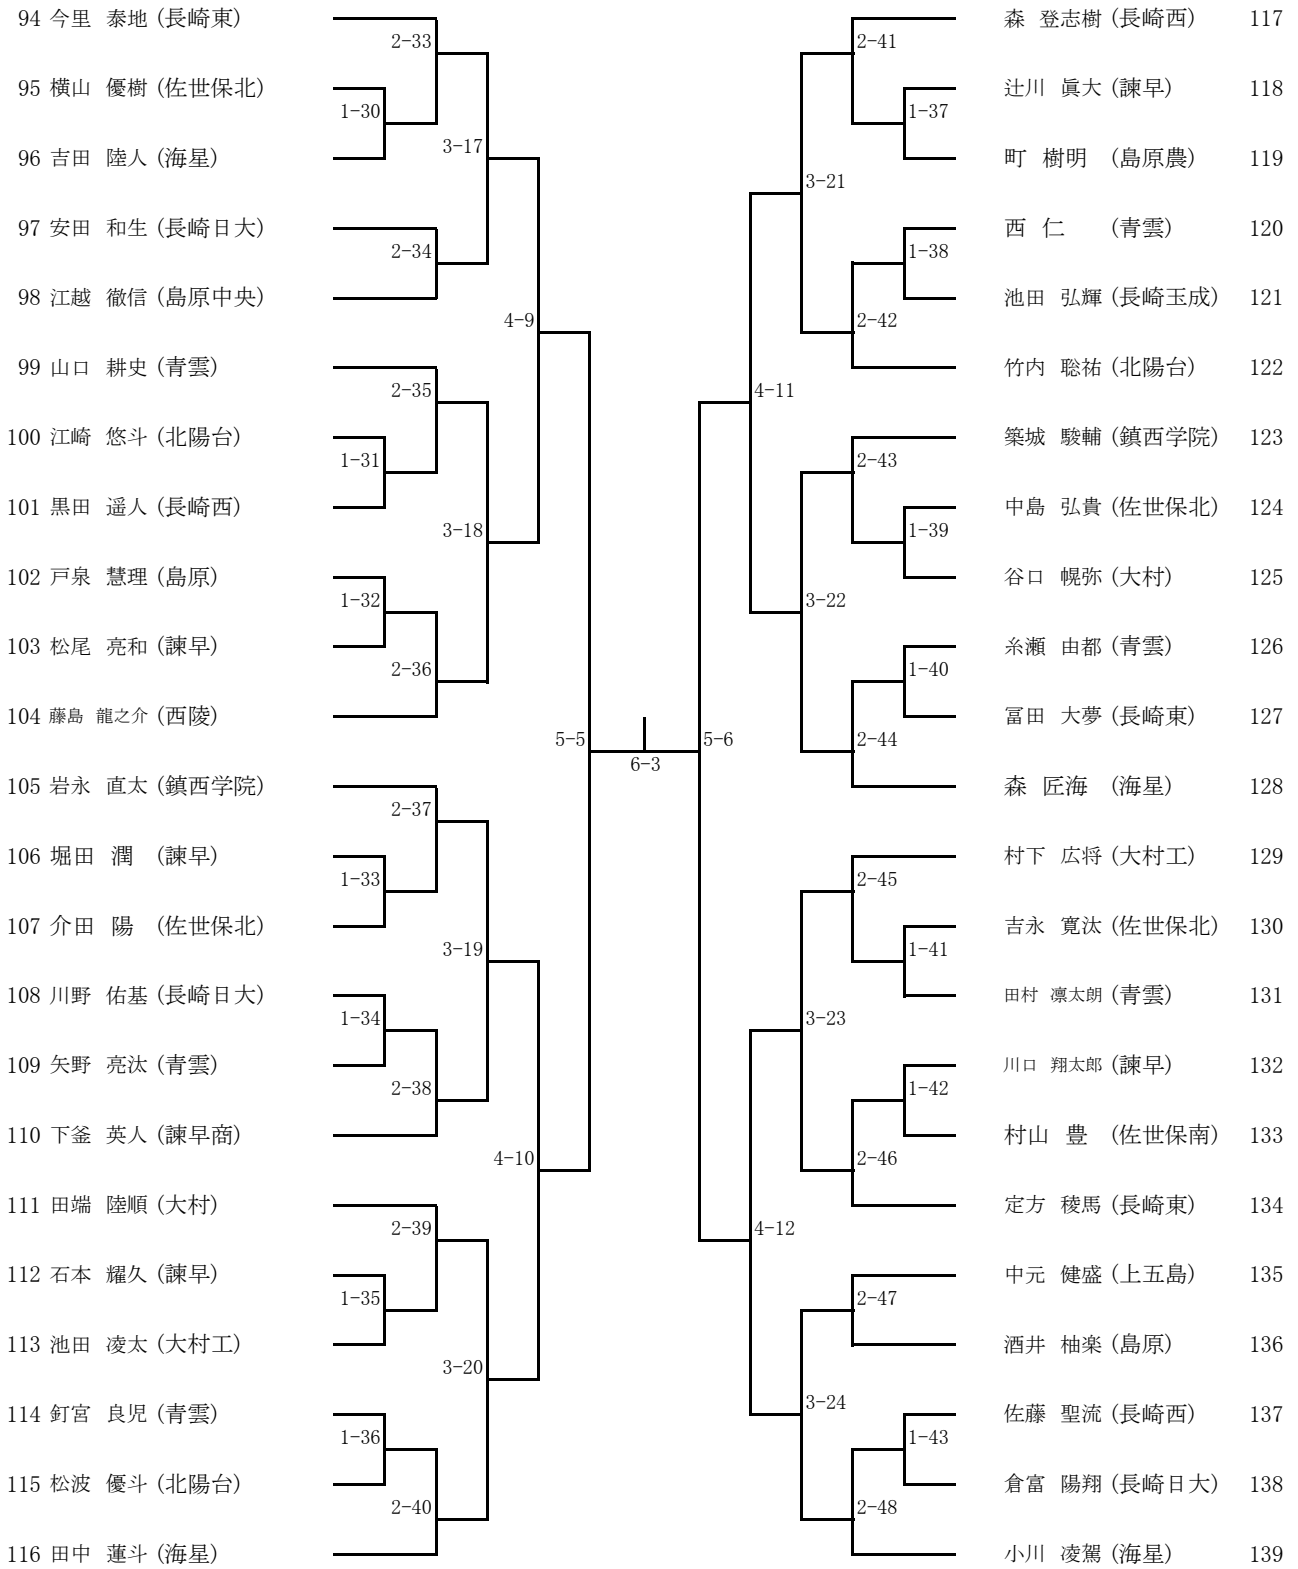

令和5年度(第35回)長崎県高等学校テニス選手権シングルス大会
令和5年9月16日(土)・17日(日)
長崎北陽台高校・長崎市営庭球場

男子シングルス(3)